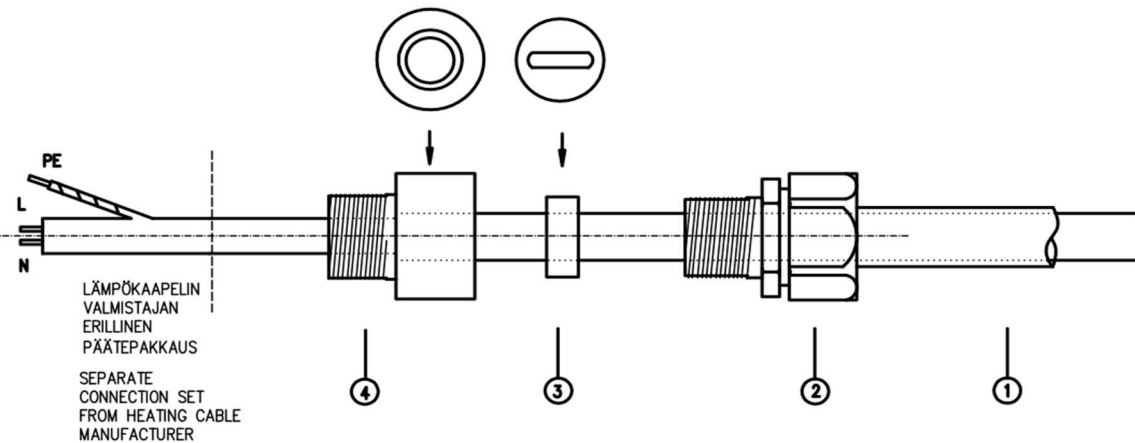

Heatchem

SUOJALETKUPAKKAUS PROTECTION CONDUIT SET SLP13 / SLP13-EX / SLP15 / SLP15-EX

ITSERAJOITTUVAT LÄMPÖKAAPELIT
SELF LIMITING TAPES : ILLW, ILH, ILS

VAKIOTEHOLÄMPÖKAAPELIT
POWER LIMITING TAPES : IPH

1. SUOJALETKU / PROTECTION CONDUIT
2. SUOJALETKULIITIN / CONDUIT GLAND
3. TIIVISTEKUMI / GROMMET
4. VÄLIPESÄADAPTERI / GLAND ADAPTOR

HUOM! PUJOTA SUOJALETKU (1), -LIITIN (2) JA TIIVISTEKUMI (3) LÄMPÖKAAPELIIN ENNEN LÄMPÖKAAPELIN RASIAPÄÄN TEKOA

NOTICE! SLIDE FIRST PROTECTION CONDUIT (1), CONDUIT GLAND (2) AND GROMMET (3) ONTO THE HEATING CABLE BEFORE MAKING THE CONNECTION SET